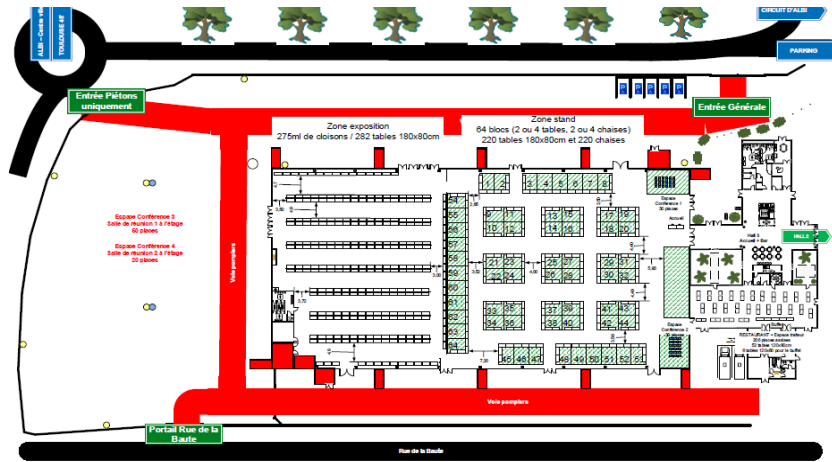

PLAN DE L'EXPOSITION

Détail des stands (Tables 1,80 X 80 c m)

	1 JO CAS	2 4 tables 400€		3 4 tables 400€	4 2 tables 200€	5 2 tables 200€	6 2 tables 200€	7 LOTUS BONSAÏ	8 4 tables 400€	
54 4 tables 400€										
55 2 tables 200€	9 4 tables 400€	11 4 tables 400€		13 4 tables 400€	15 4 tables 400€		17 4 tables 400€	19 4 tables 400€		
56 2 tables 200€	10 4 tables 400€	12 4 tables 400€		14 4 tables 400€	16 4 tables 400€		18 4 tables 400€	20 4 tables 400€		
57 2 tables 200€										
58 2 tables 200€	21 4 tables 400€	23 4 tables 400€		25 4 tables 400€	27 4 tables 400€		29 4 tables 400€	31 4 tables 400€		
59 2 tables 200€	22 4 tables 400€	24 4 tables 400€		26 4 tables 400€	28 4 tables 400€		30 4 tables 400€	32 4 tables 400€		
60 2 tables 200€										
61 2 tables 200€	33 4 tables 400€	35 4 tables 400€		37 4 tables 400€	39 4 tables 400€		41 4 tables 400€	43 4 tables 400€		
62 2 tables 200€	34 4 tables 400€	36 4 tables 400€		38 4 tables 400€	40 4 tables 400€		42 4 tables 400€	44 4 tables 400€		
63 2 tables 200€										
64 4 tables 400€	45 4 tables 400€	46 2 tables 200€	47 4 tables 400€		48 4 tables 400€	49 2 tables 200€	50 2 tables 200€	51 2 tables 200€	52 2 tables 200€	53 4 tables 400€